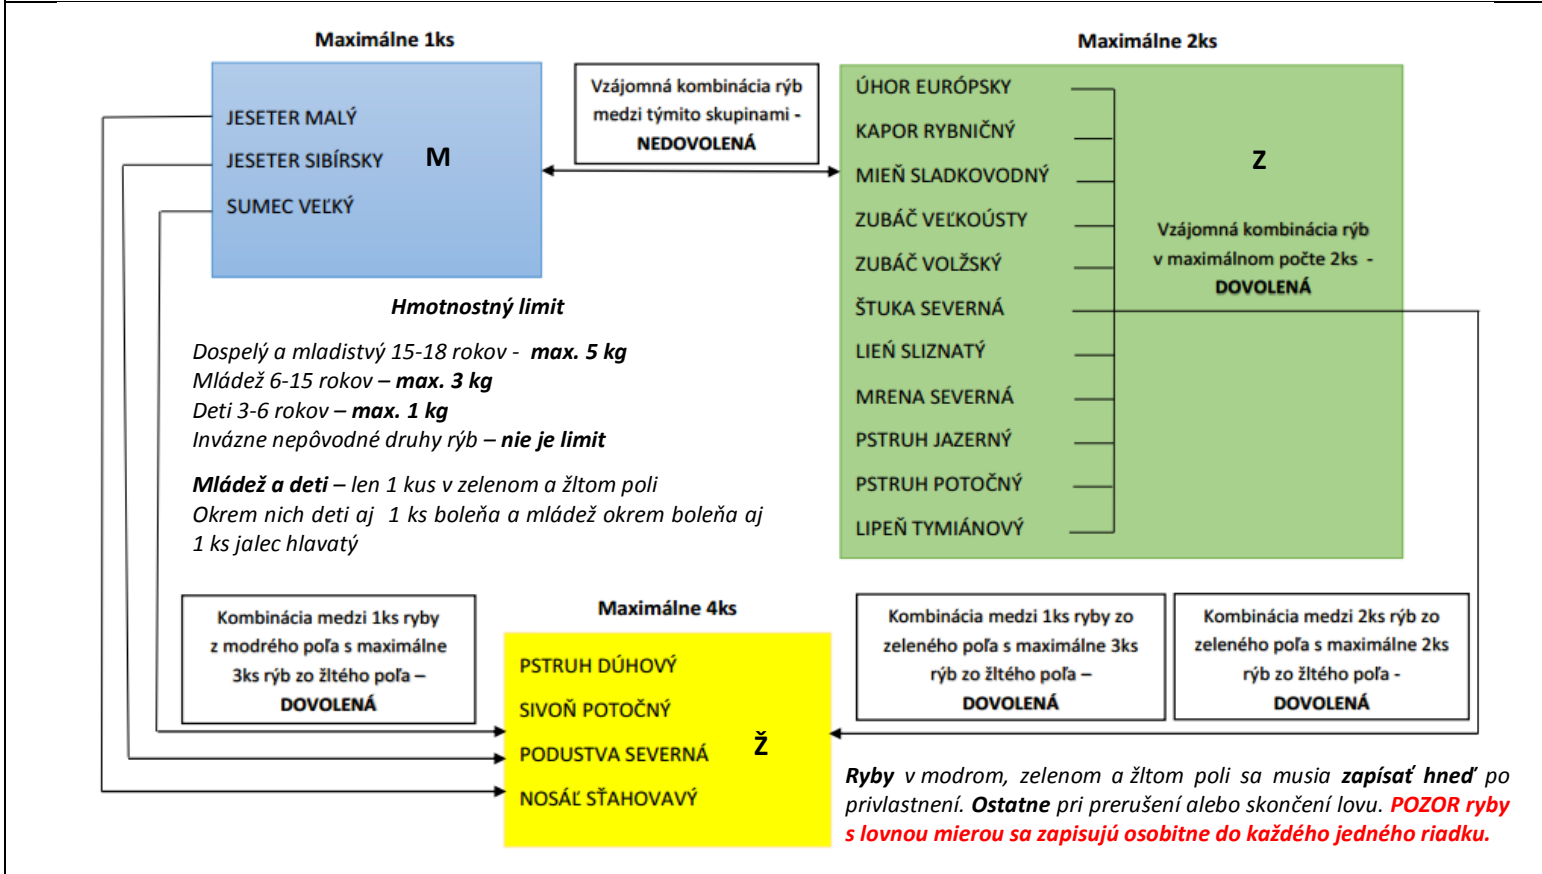

Povinná výbava: meradlo, uvoľňovač háčikov, primeraný podberák alebo vylovovacie kliešte a pri love na kaprových vodách na položenú a plávajúcu so stanovenou najväčšou lovnou mierou a kaprových s režimom chyt' a pusť aj rybársku podložku.

Pstruhová : 16.04.-30.09. **Kaprová, privlačová :** 01.06.-15.03. (K celoročne toky a ostatné vodné plochy) **Lipňová:** 01.06.-31.12., **Hlavátková :** 01.11.-31.12.