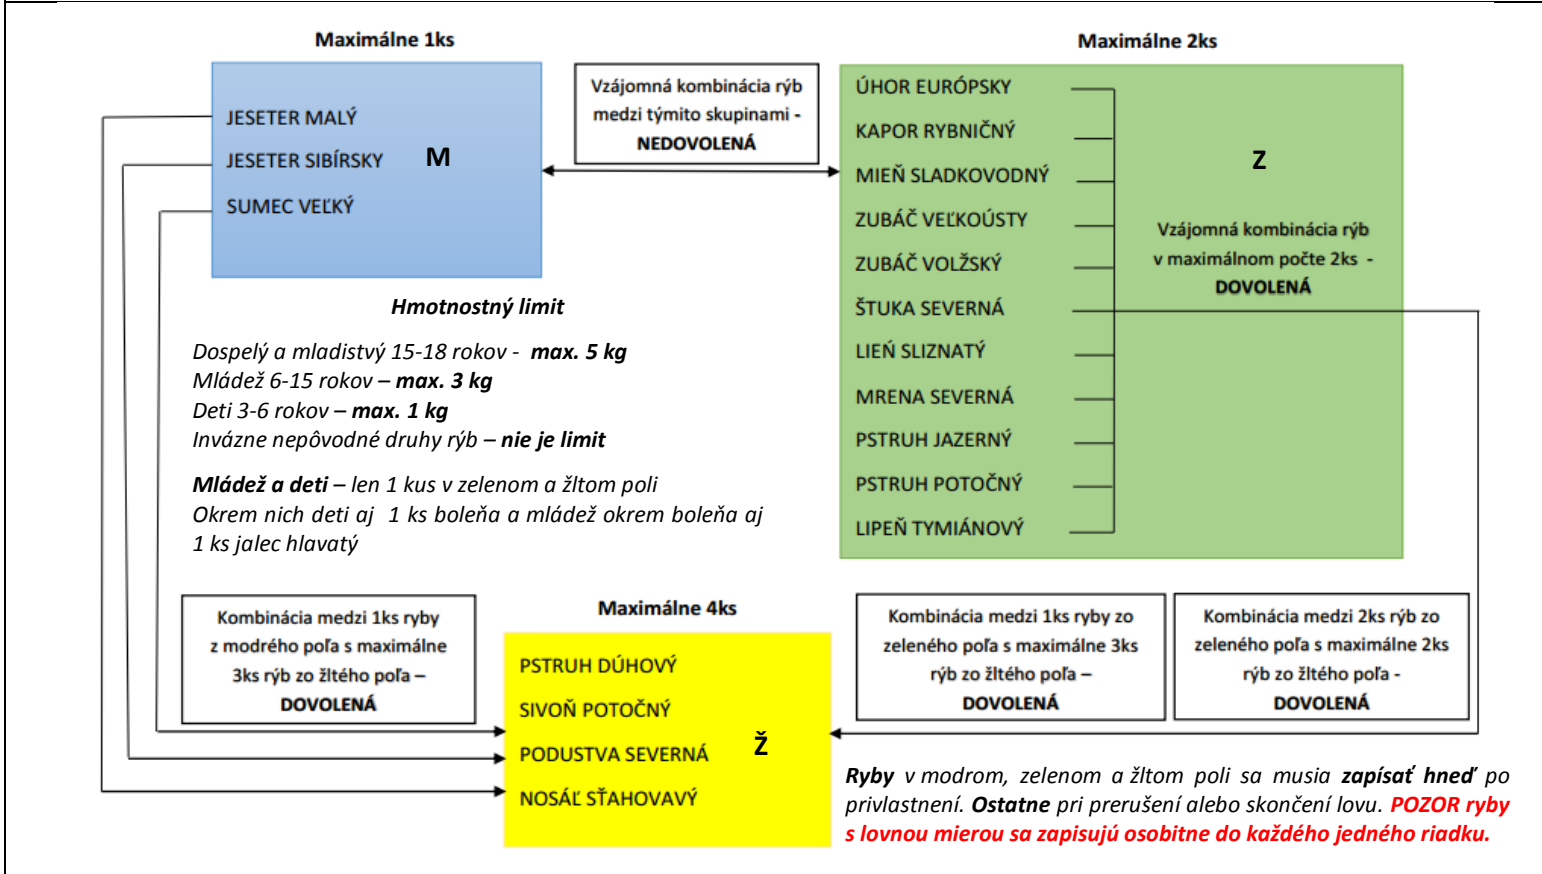

Povinná výbava: meradlo, uvoľňovač háčikov, primeraný podberák alebo vylovovacie kliešte a pri love na kaprových vodách na položenú a plávajúcu so stanovenou najväčšou lovnou mierou a kaprových s režimom chyt' a pusť aj rybársku podložku.

Pstruhová : 16.04.-30.09. **Kaprová, privlačová :** 01.06.-15.03. (K celoročne toky a ostatné vodné plochy) **Lipňová:** 01.06.-31.12., **Hlavátková :** 01.11.-31.12.